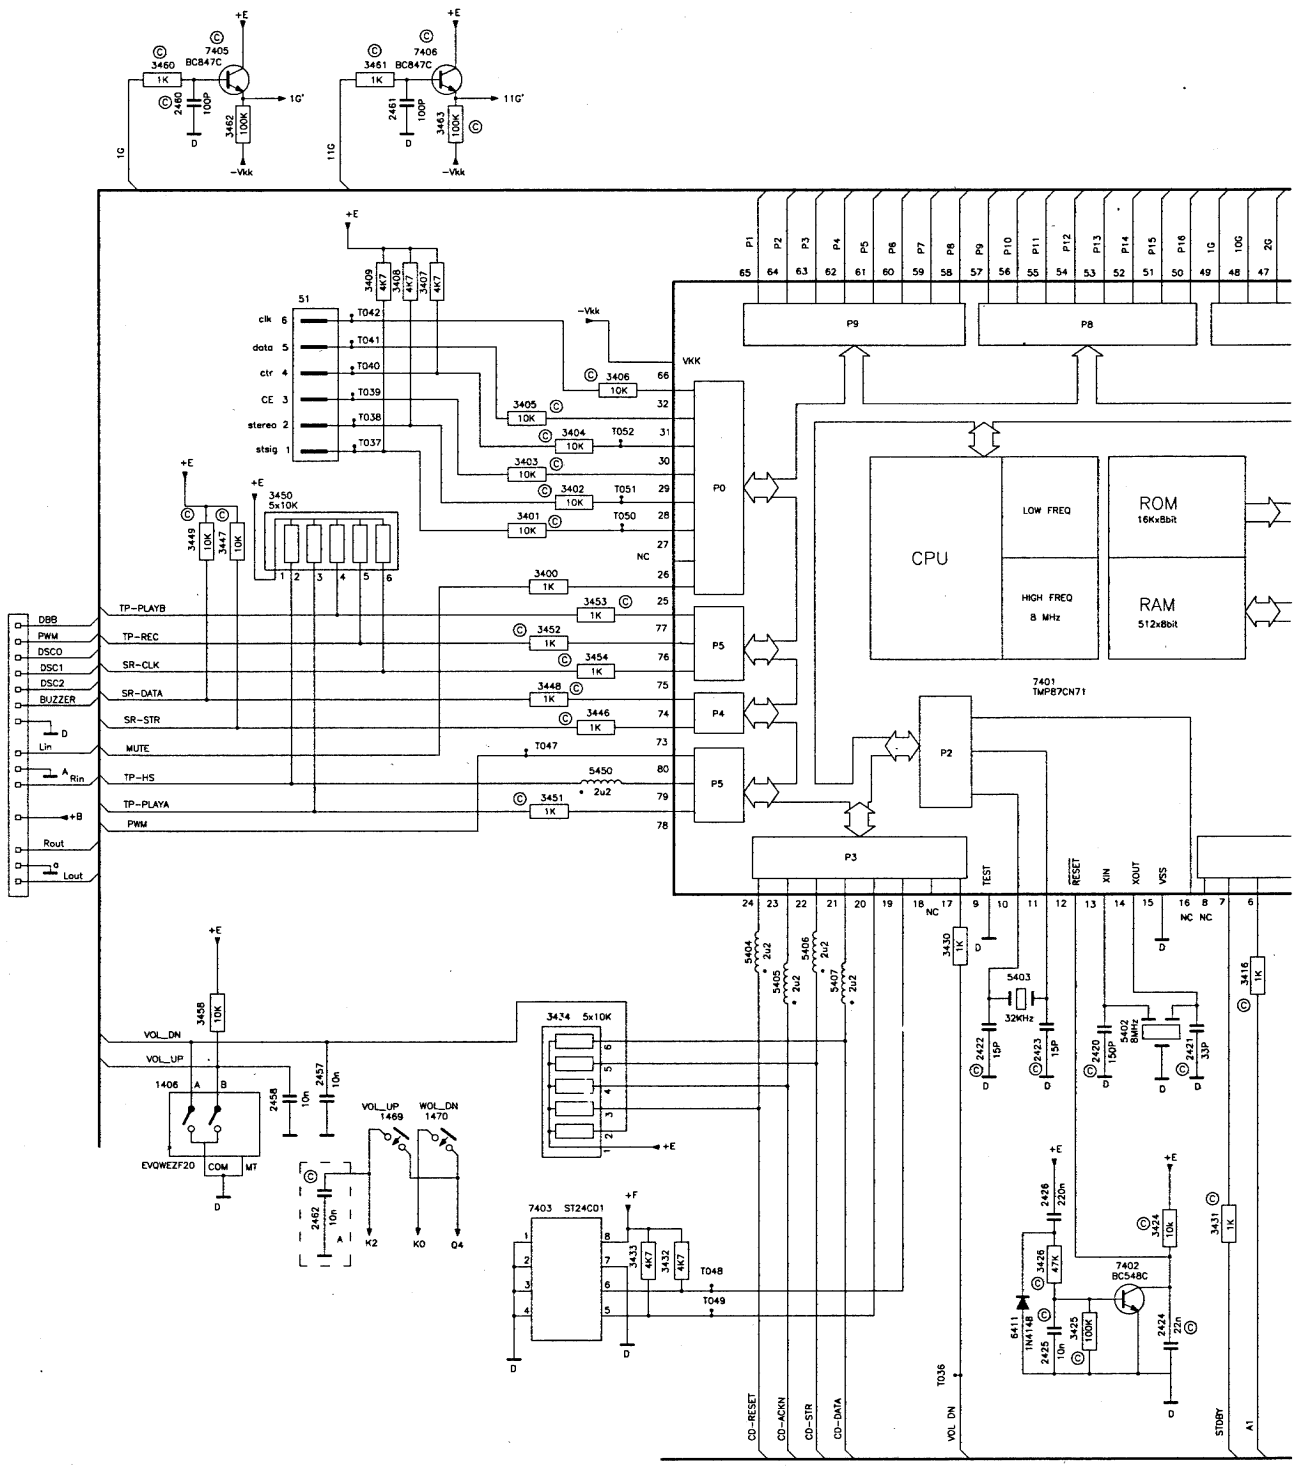

	6121	6122	6123
FM, MW, LW EUROPE			
FM, MW, LW EAST EUROPE	X	X	X
FM, MW USA /17	X		X
FM, MW OVERSEA /01		X	
FM, MW, LW, SW	X		
FM, MW, SW	X	X	

- Vdc FM cmepeo
- Vdc MV
- Vdc LW

CDM 12.1

1404
12-MT-66CK

FTD

К плате
CD/CDC KEY

CONN 1462 6pin FOR CD
CONN1 1462 10pin FOR CDC