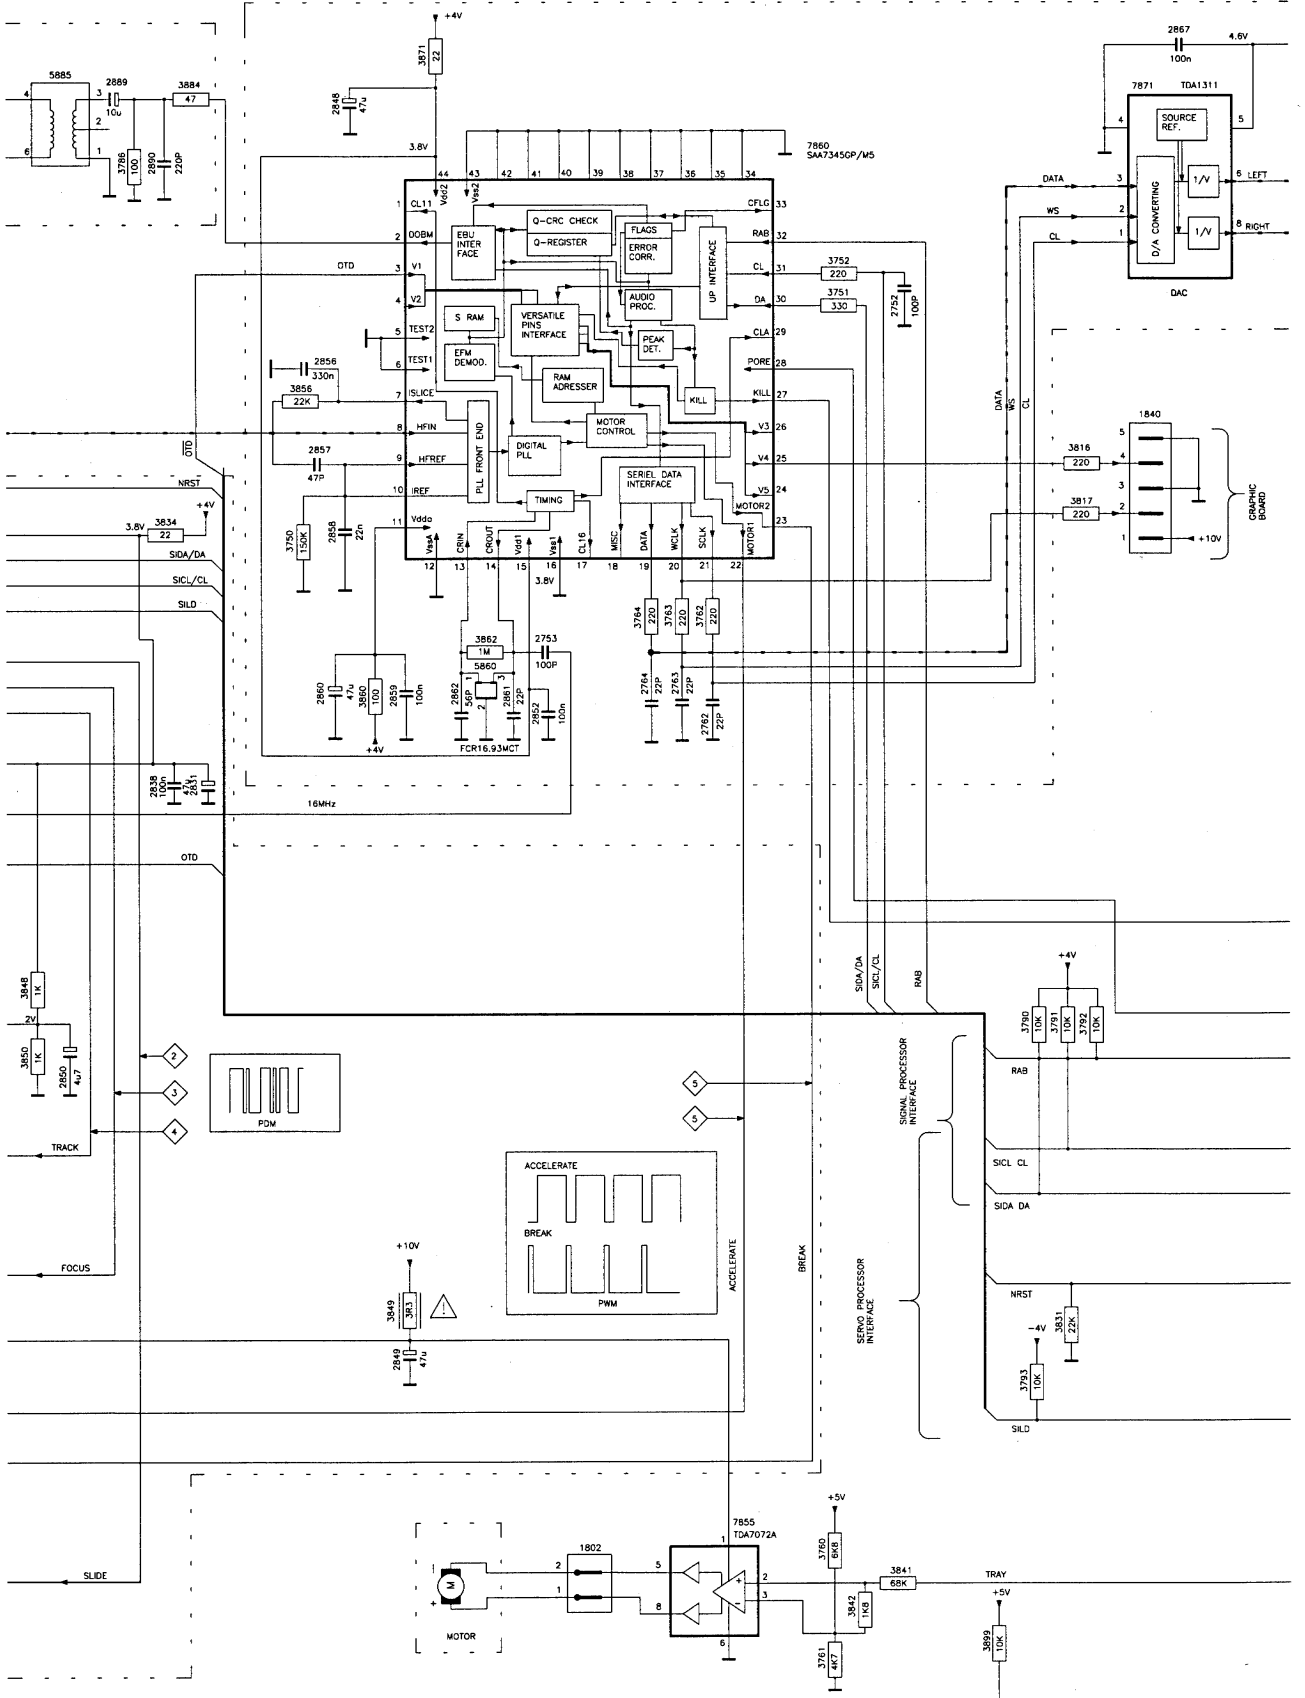

	6121	6122	6123
FM, MW, LW EUROPE			
FM, MW, LW EAST EUROPE	X	X	X
FM, MW USA /17	X		X
FM, MW OVERSEA /01		X	
FM, MW, LW, SW	X		
FM, MW, SW	X	X	

- Vdc FM cmepeo
- Vdc MV
- Vdc LW

CDM 12.1

1404
12-MT-66CK

FTD

К плате
CD/CDC KEY

CONN 1462 6pin FOR CD
CONN1 1462 10pin FOR CDC