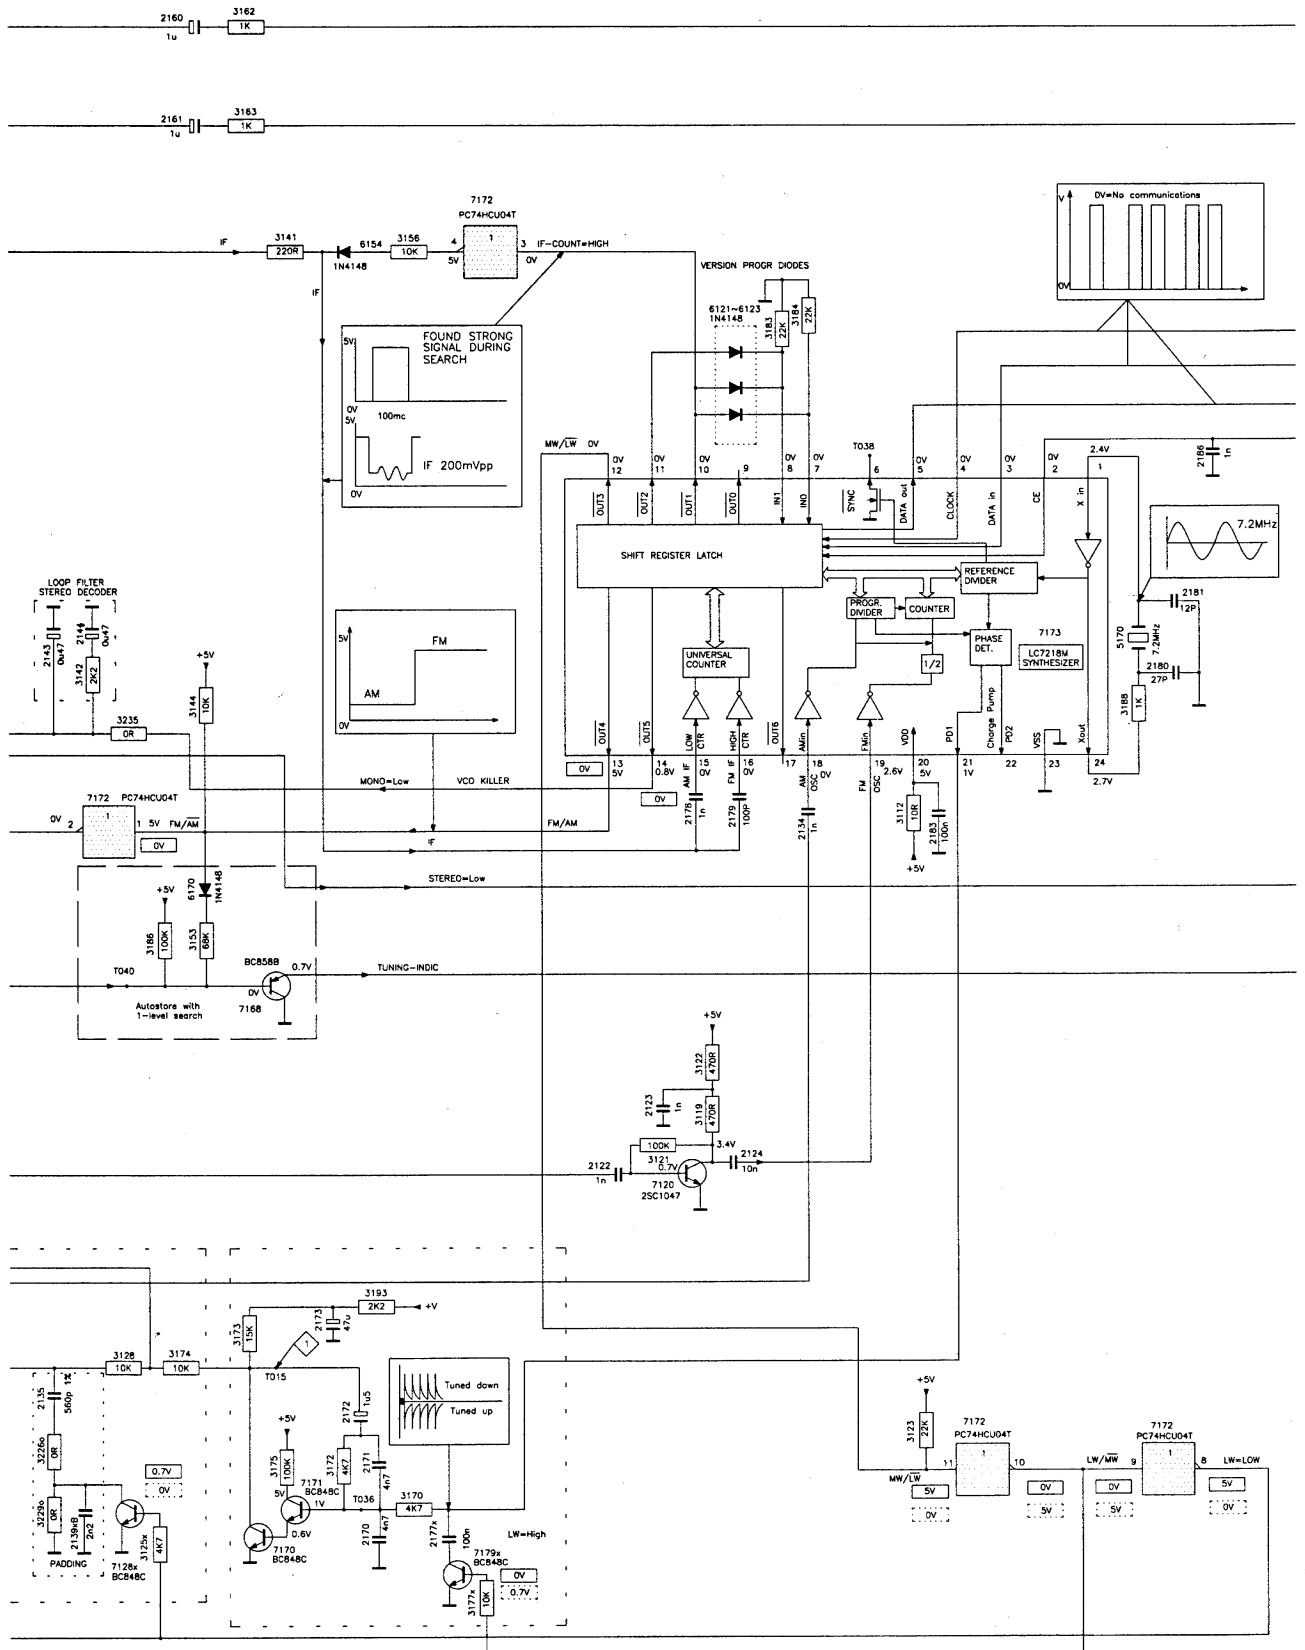

	6121	6122	6123
FM, MW, LW EUROPE			
FM, MW, LW EAST EUROPE	X	X	X
FM, MW USA /17	X		X
FM, MW OVERSEA /01		X	
FM, MW, LW, SW	X		
FM, MW, SW	X	X	

- Vdc FM cmepeo
- Vdc MV
- Vdc LW

CDM 12.1

1404
12-MT-66CK

FTD

К плате
CD/CDC KEY

CONN 1462 6pin FOR CD
CONN1 1462 10pin FOR CDC