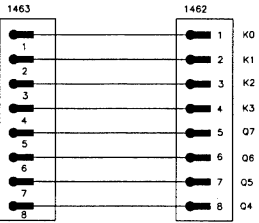

	6121	6122	6123
FM, MW, LW EUROPE			
FM, MW, LW EAST EUROPE	X	X	X
FM, MW USA /17	X		X
FM, MW OVERSEA /01		X	
FM, MW, LW, SW	X		
FM, MW, SW	X	X	

- Vdc FM cmepeo
- Vdc MV
- Vdc LW

CDM 12.1

1404
12-MT-66CK

FTD

К плате
CD/CDC KEY

CONN 1462 6pin FOR CD
CONN1 1462 10pin FOR CDC