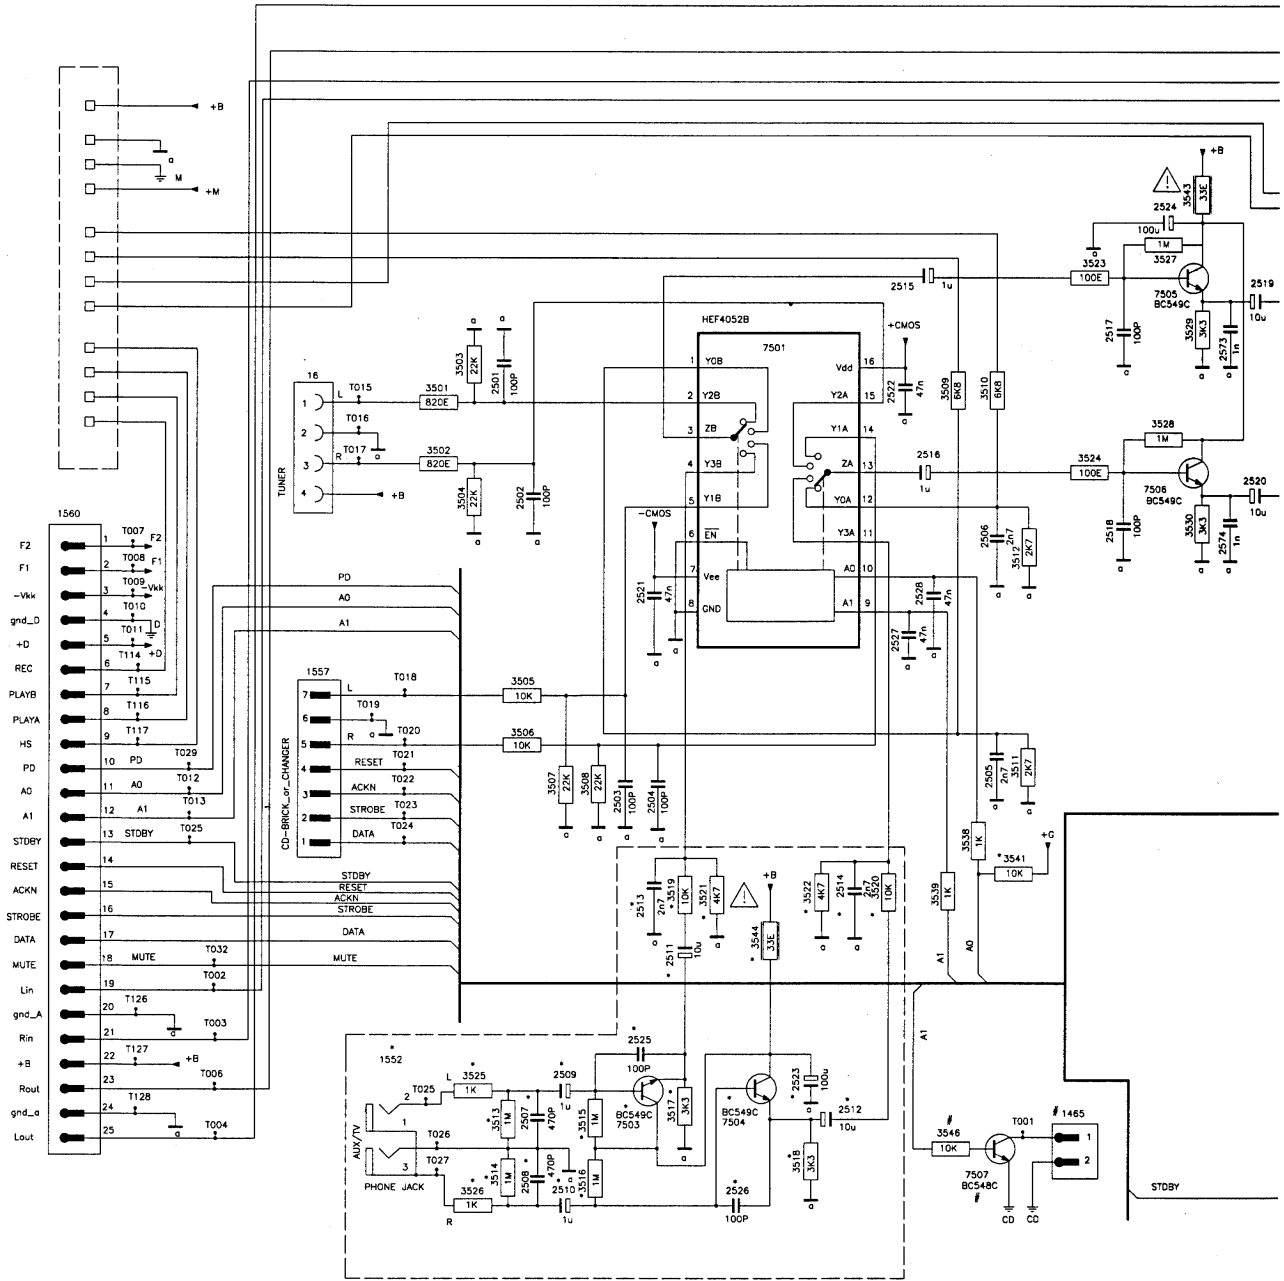

	6121	6122	6123
FM, MW, LW EUROPE			
FM, MW, LW EAST EUROPE	X	X	X
FM, MW USA /17	X		X
FM, MW OVERSEA /01		X	
FM, MW, LW, SW	X		
FM, MW, SW	X	X	

- Vdc FM cmepeo
- Vdc MV
- Vdc LW

CDM 12.1

1404
12-MT-66CK

FTD

К плате
CD/CDC KEY

CONN 1462 6pin FOR CD
CONN1 1462 10pin FOR CDC