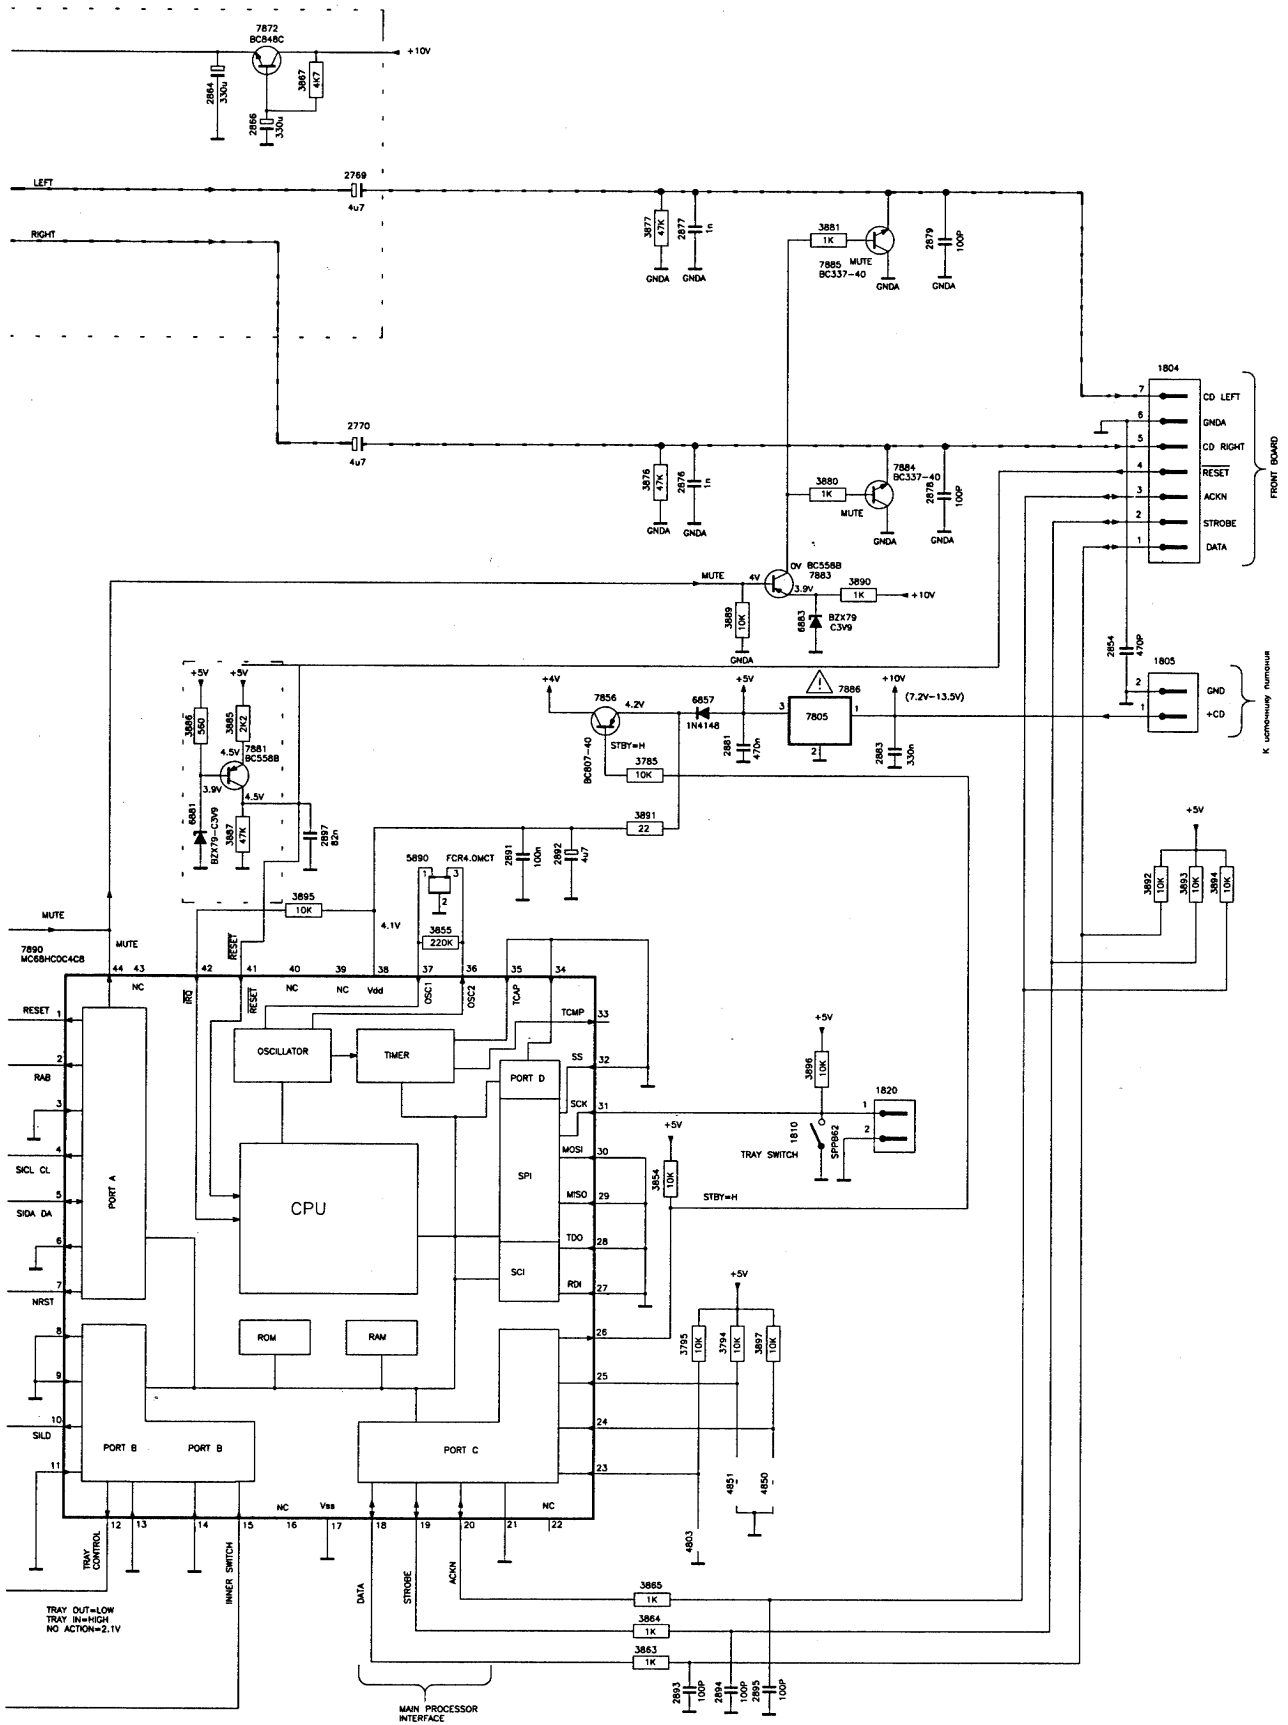

	6121	6122	6123
FM, MW, LW EUROPE			
FM, MW, LW EAST EUROPE	X	X	X
FM, MW USA /17	X		X
FM, MW OVERSEA /01		X	
FM, MW, LW, SW	X		
FM, MW, SW	X	X	

- Vdc FM cmepeo
- Vdc MV
- Vdc LW

CDM 12.1

1404
12-MT-66CK

FTD

К плате
CD/CDC KEY

CONN 1462 6pin FOR CD
CONN1 1462 10pin FOR CDC