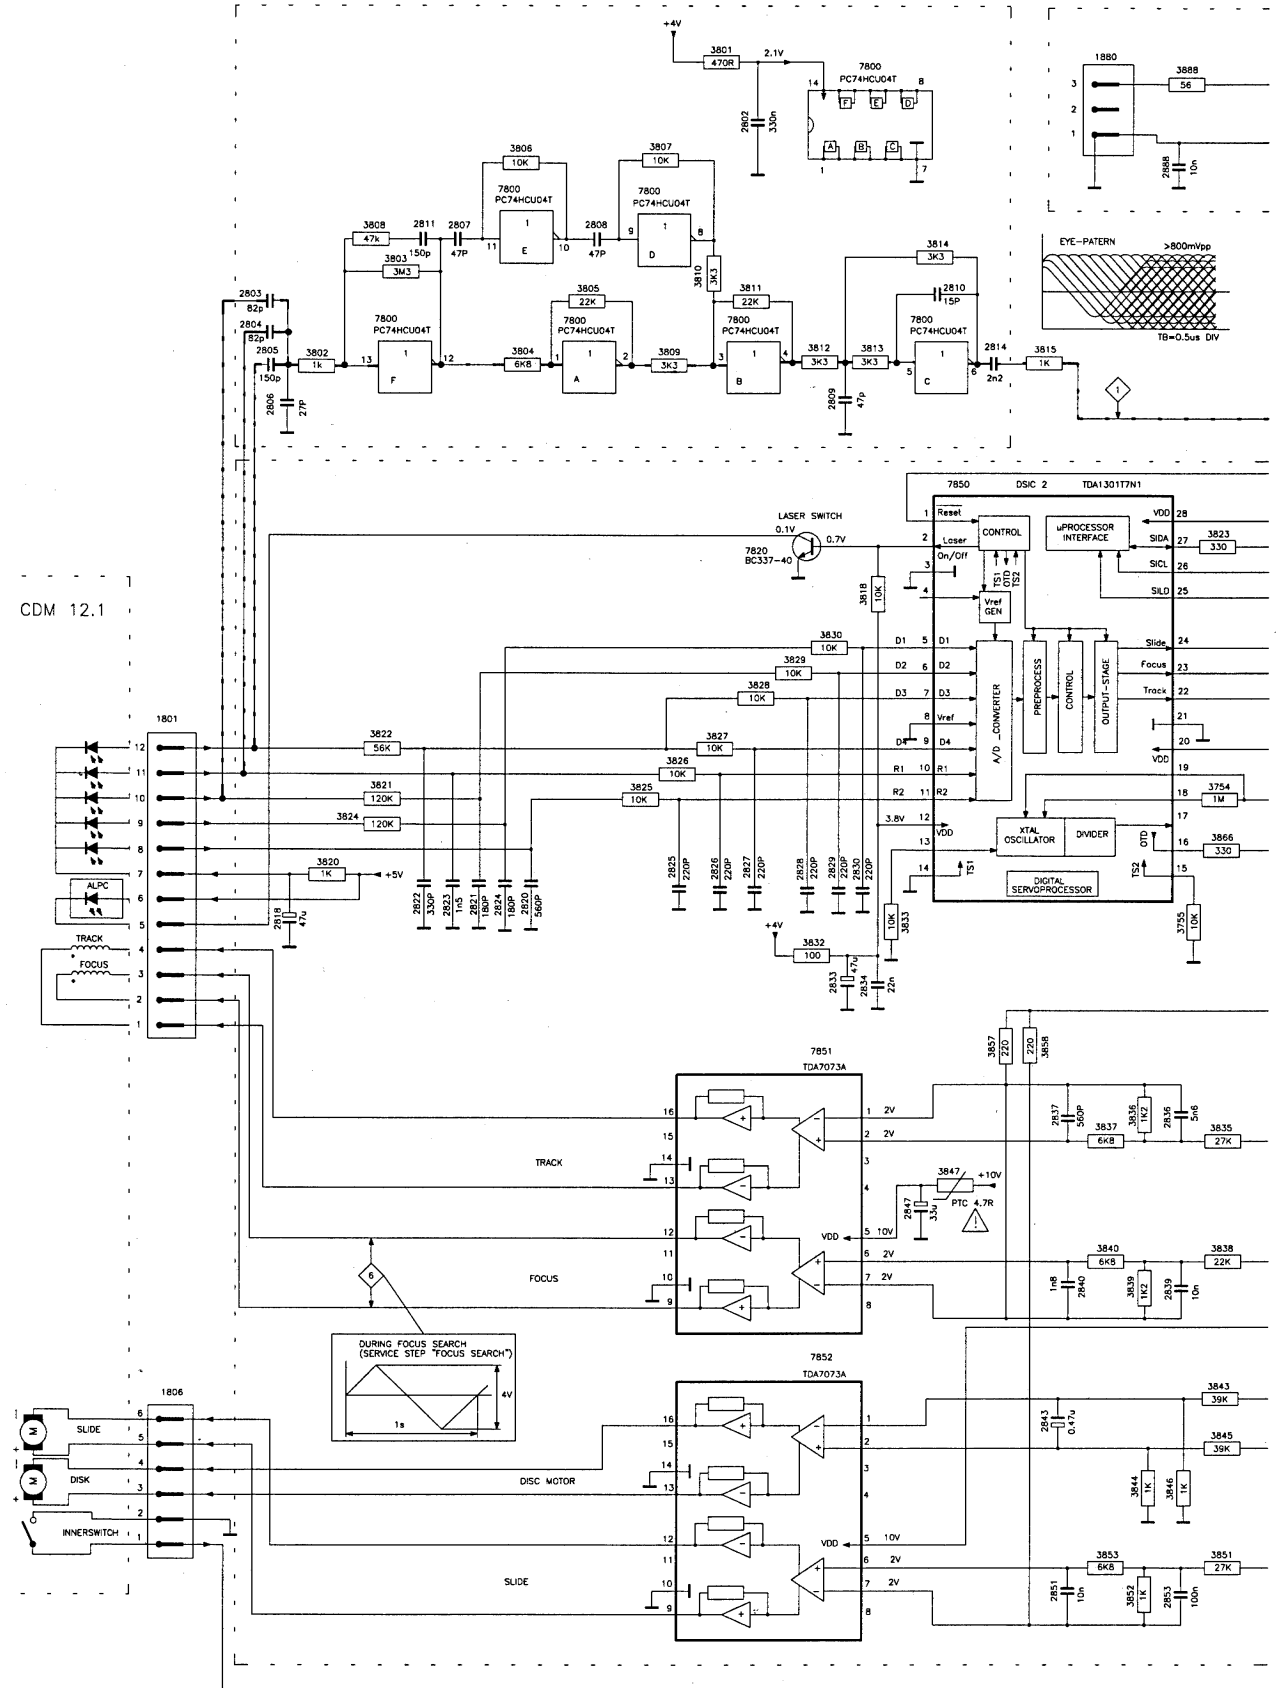

	6121	6122	6123
FM, MW, LW EUROPE			
FM, MW, LW EAST EUROPE	X	X	X
FM, MW USA /17	X		X
FM, MW OVERSEA /01		X	
FM, MW, LW, SW	X		
FM, MW, SW	X	X	

- Vdc FM cmepeo
- Vdc MV
- Vdc LW

CDM 12.1

1404
12-MT-66CK

FTD

К плате
CD/CDC KEY

CONN 1462 6pin FOR CD
CONN1 1462 10pin FOR CDC