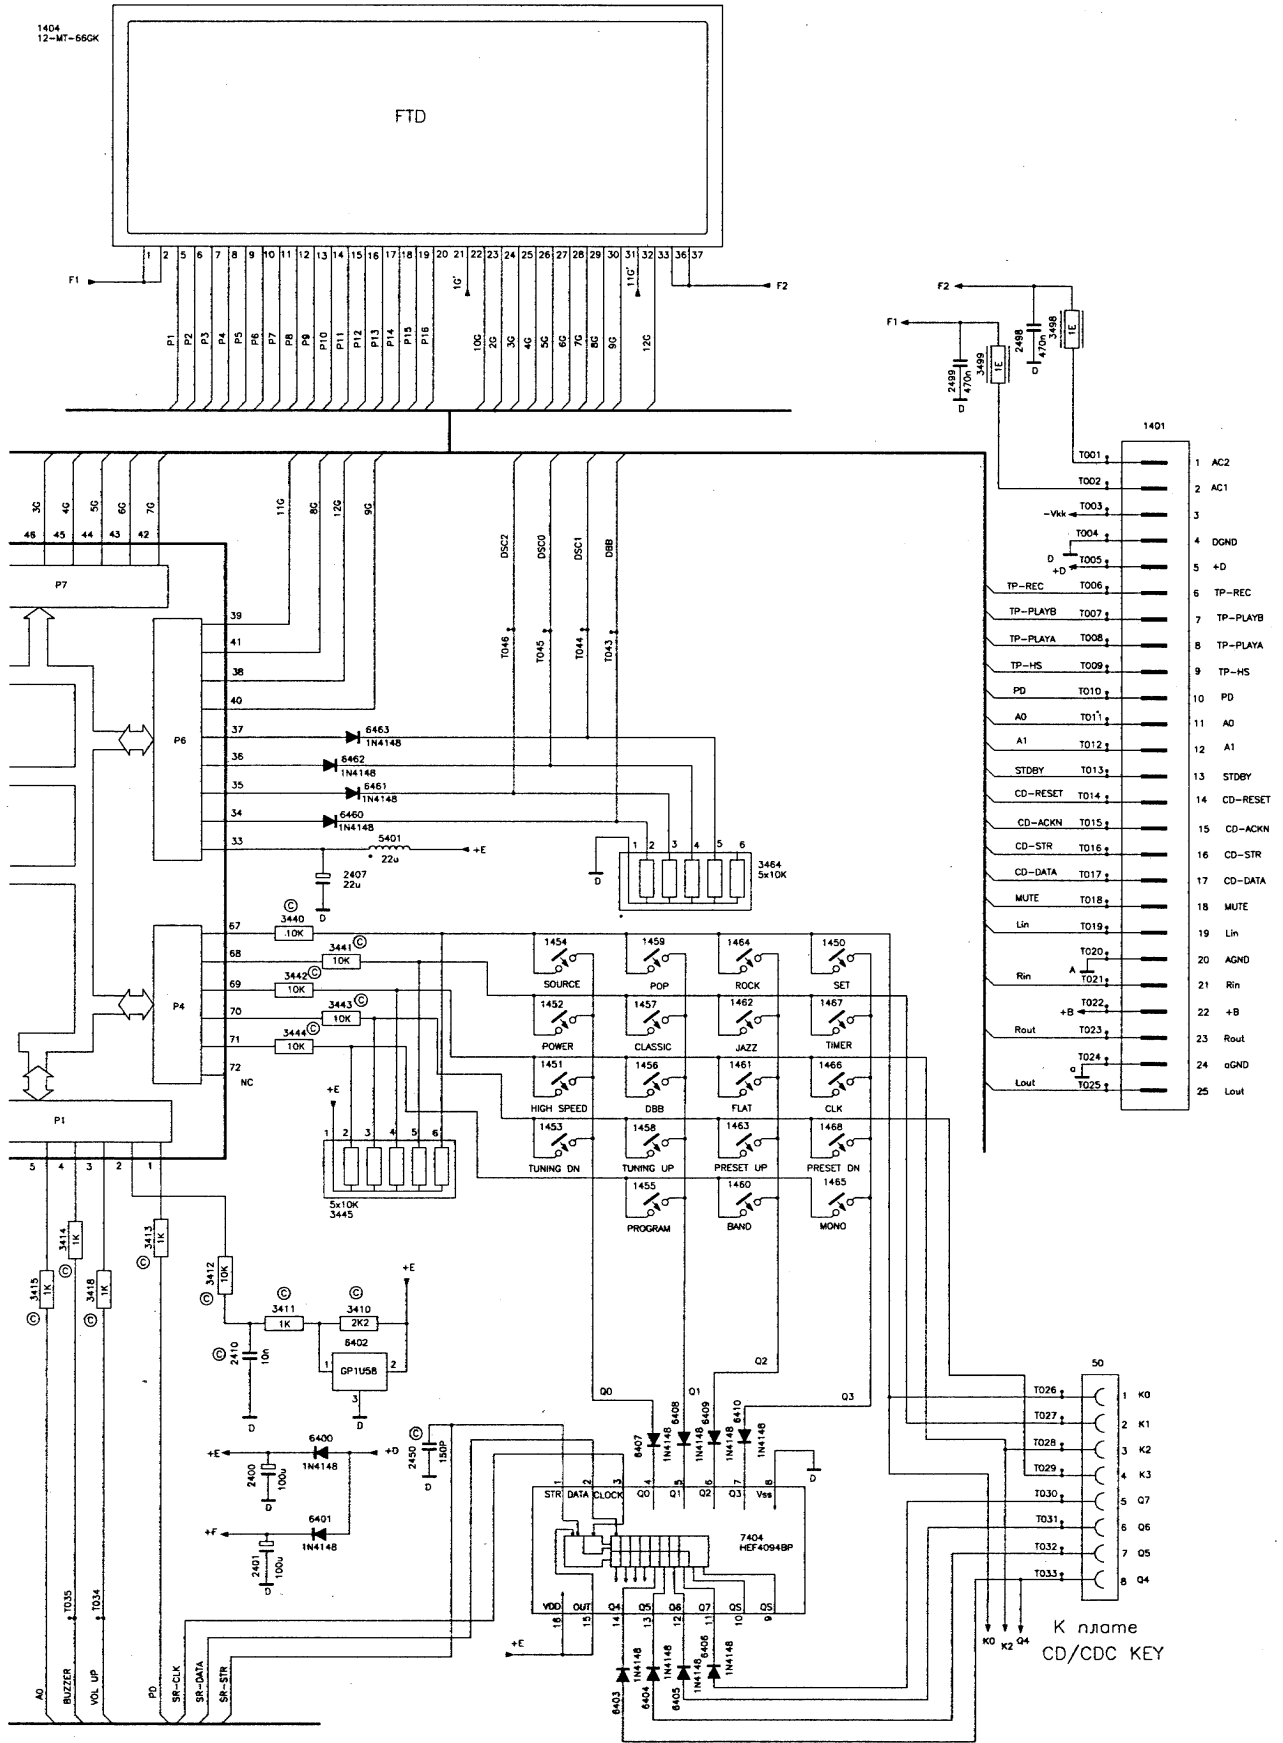

	6121	6122	6123
FM, MW, LW EUROPE			
FM, MW, LW EAST EUROPE	X	X	X
FM, MW USA /17	X		X
FM, MW OVERSEA /01		X	
FM, MW, LW, SW	X		
FM, MW, SW	X	X	

- Vdc FM cmepeo
- Vdc MV
- Vdc LW

CDM 12.1

1404
12-MT-66CK

FTD

К плате
CD/CDC KEY

CONN 1462 6pin FOR CD
CONN1 1462 10pin FOR CDC